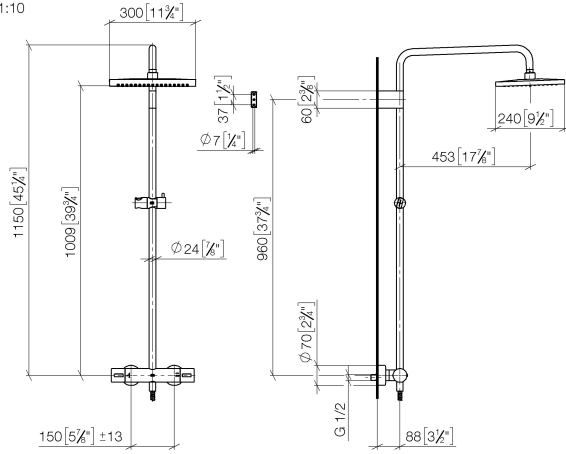

**Colonne de douche avec thermostat de douche sans douchette - Chrome  
brossé**

IMO

34 459 980

S'adapte aux gammes suivantes : IMO,  
MEM, CL.1, CYO

- saillie douche fixe 453 mm
- douche de tête : jet pluie
- pomme de douche arrosoir 300 x 240 mm
- pomme de douche arrosoir avec système anti-calcaire
- débit maxi. de la pomme de douche arrosoir 20 l/min
- Fonction à partir de: 12 l/min
- inverseur rotatif avec régulateur de débit et fonction d'arrêt
- rosaces coulissantes Ø 70 mm
- hauteur de robinetterie jusqu'à la pomme de douche arrosoir 1009 mm
- hauteur de robinetterie jusqu'au bord supérieur de l'arc 1150 mm
- calibre de percement 150 mm ± 13 mm
- flexible de douche métallique 1750 mm avec protection anti-torsion intégrée
- raccord 1/2"
- barre de douche avec curseur
- diamètre de tube 23,5 mm
- avec fonction anti-gouttes

34 459 980

mm [inches]

1:10

Diagramme de débit

Certificats

LGA\_29987.

Belgaqua\_21-032-  
27\_5.

WRAS\_2204013.

### Liste des pièces de rechange

N°	Article Numéro	Désignation	Fréquence de montage	Délai de livraison
1	04 12 05 063 00-93	douche	1	20
2	09 23 01 039 90	tamis	1	2
3	90 28 22 348 00-93	tuyau	1	20
4	90 17 11 150 00-93	patte de fixation	1	20
5	90 28 22 349 00-93	tuyau	1	20
6	04 17 01 250 00-93	raccord	1	20
7	90 17 33 015 00-93	poignée	2	20
8	90 14 20 026 00 90	joint	1	2
9	12 570 970-93	Coulisse - Chrome brossé	1	20
10	28 322 970-93	Flexible métallique de douche 1/2" x 3/8" x 1750 mm - Chrome brossé	1	20