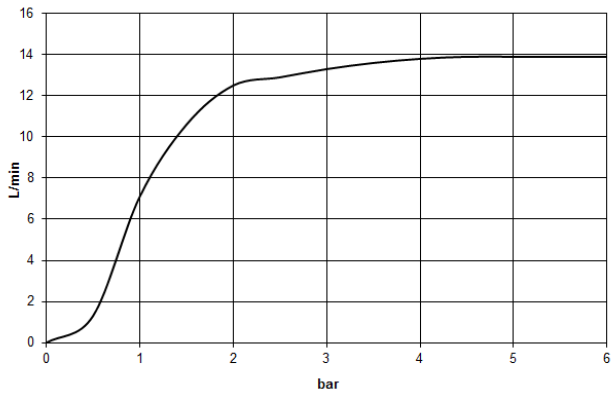

**Colonne de douche avec thermostat de douche sans douchette - Chrome  
brossé**

IMO

34 459 980

S'adapte aux gammes suivantes : IMO,  
MEM, CL.1, CYO

- saillie douche fixe 453 mm
- douche de tête : jet pluie
- pomme de douche arrosoir 300 x 240 mm
- pomme de douche arrosoir avec système anti-calcaire
- débit maxi. de la pomme de douche arrosoir 20 l/min
- Fonction à partir de: 12 l/min
- inverseur rotatif avec régulateur de débit et fonction d'arrêt
- rosaces coulissantes Ø 70 mm
- hauteur de robinetterie jusqu'à la pomme de douche arrosoir 1009 mm
- hauteur de robinetterie jusqu'au bord supérieur de l'arc 1150 mm
- calibre de percement 150 mm ± 13 mm
- flexible de douche métallique 1750 mm avec protection anti-torsion intégrée
- raccord 1/2"
- barre de douche avec curseur
- diamètre de tube 23,5 mm
- avec fonction anti-gouttes

34 459 980

mm [inches]

1:10

Diagramme de débit

Certificats

LGA\_29987.

Belgaqua\_21-032-  
27\_5.

WRAS\_2204013.