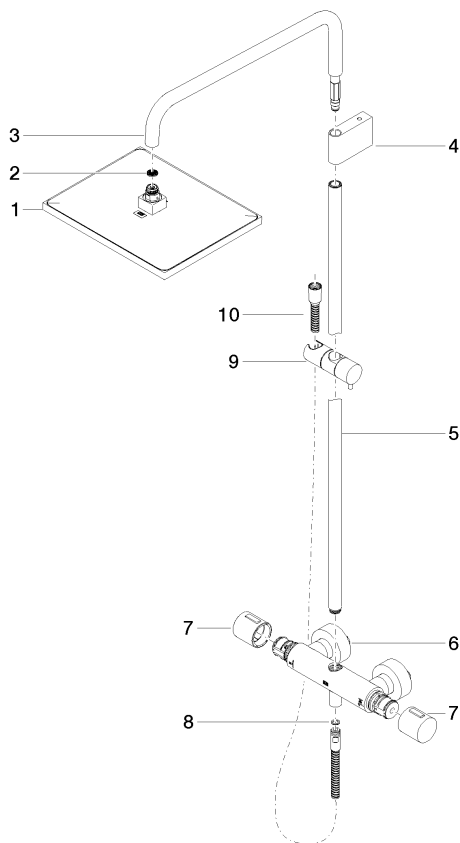

**Colonne de douche avec thermostat de douche sans douchette - Chrome  
brossé**

IMO

34 459 980

S'adapte aux gammes suivantes : IMO,  
MEM, CL.1, CYO

- saillie douche fixe 453 mm
- douche de tête : jet pluie
- pomme de douche arrosoir 300 x 240 mm
- pomme de douche arrosoir avec système anti-calcaire
- débit maxi. de la pomme de douche arrosoir 20 l/min
- Fonction à partir de: 12 l/min
- inverseur rotatif avec régulateur de débit et fonction d'arrêt
- rosaces coulissantes Ø 70 mm
- hauteur de robinetterie jusqu'à la pomme de douche arrosoir 1009 mm
- hauteur de robinetterie jusqu'au bord supérieur de l'arc 1150 mm
- calibre de percement 150 mm ± 13 mm
- flexible de douche métallique 1750 mm avec protection anti-torsion intégrée
- raccord 1/2"
- barre de douche avec curseur
- diamètre de tube 23,5 mm
- avec fonction anti-gouttes

34 459 980

mm [inches]

1:10

Diagramme de débit

Certificats

LGA\_29987.

Belgaqua\_21-032-  
27\_5.

WRAS\_2204013.

### Liste des pièces de rechange

N°	Article Numéro	Désignation	Fréquence de montage	Délai de livraison
1	04 12 05 063 00-93	douche	1	20
2	09 23 01 039 90	tamis	1	2
3	90 28 22 348 00-93	tuyau	1	20
4	90 17 11 150 00-93	patte de fixation	1	20
5	90 28 22 349 00-93	tuyau	1	20
6	04 17 01 250 00-93	raccord	1	20
7	90 17 33 015 00-93	poignée	2	20
8	90 14 20 026 00 90	joint	1	2
9	12 570 970-93	Coulisse - Chrome brossé	1	20
10	28 322 970-93	Flexible métallique de douche 1/2" x 3/8" x 1750 mm - Chrome brossé	1	20